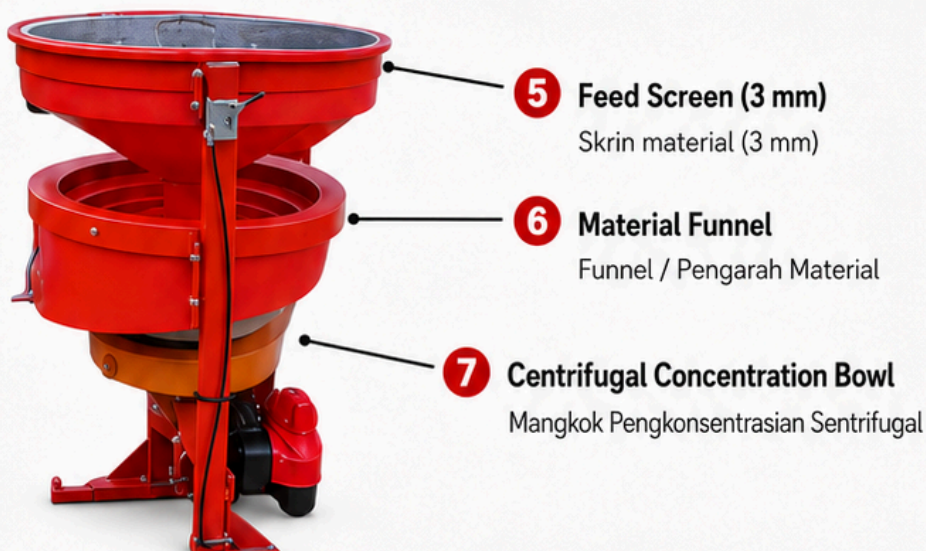

## CENTRIGOLD STANDARD

Centrigold S: 1 ton / jam: Rp129.400.000

Centrigold L: 4 ton / jam: Rp186.400.000

-  mangkok pengkonsentrasian emas
-  feed screen (3 mm)
-  drag frame (rangka & pegangan)
-  Funnel (pengarah material)
-  pompa air dan selang
-  motor listrik
-  talang emas (limbah)
-  Sprayer / Water Sprayer & Nozzle

## CENTRIGOLD PLUS

Centrigold S Plus: 1 ton / jam: Rp143..200.000

Centrigold L Plus: 4 ton / jam: Rp204.200.000

-  mangkok pengkonsentrasian emas
  -  feed screen (3 mm)
  -  drag frame (rangka & pegangan)
  -  Funnel (pengarah material)
  -  pompa air dan selang
  -  motor listrik
  -  talang emas (limbah)
  -  Sprayer / Water Sprayer & Nozzle
- 
-  Hopper tambahan eksternal
  -  Water sprayer eksternal
  -  Pompa & Selang tambahan
  -  Saringan Kerikil (skrin 0.5 cm) eksternal

## Standard Version