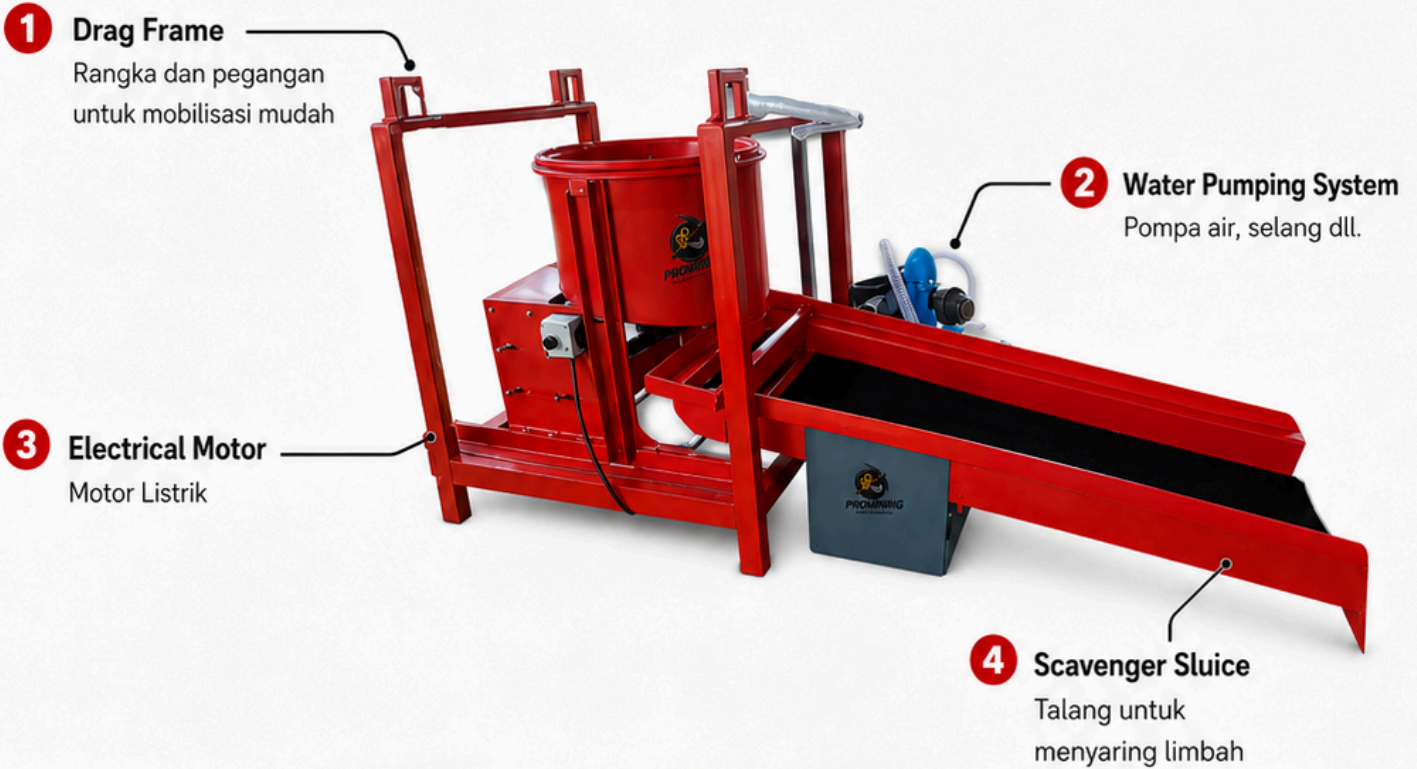

Centrigold S & L.

Standard Version